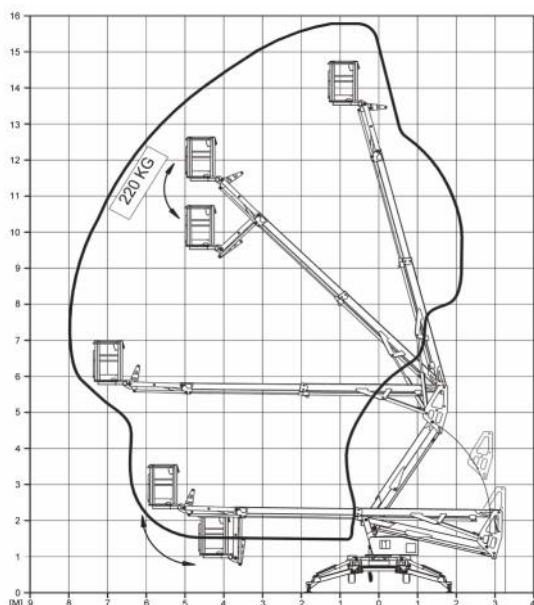

EuropeLIFT

Adresse: H-8992 Bagod, Gépállomás u. 9.
Tel: +36 20 9474 767
Internet: info@europelift.com www.europelift.com

Rothlehner

podesty ruchome

Rothlehner - podesty ruchome Sp. z o.o.
ul. Energetyków 4 32-050 Skawina
+48 12 267 58 11 www.rothlehner.pl