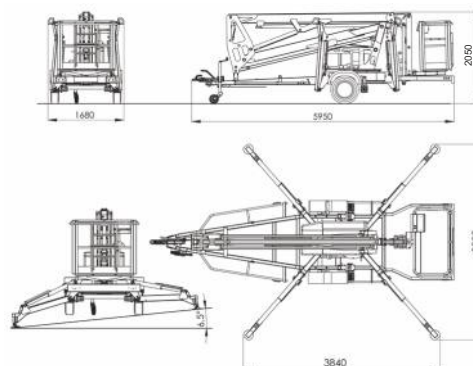

## ***TM 16GT***

- Wysokość robocza: 15,75 m
- Wysokość robocza: 13,75 m
- Zasięg: 8,10 m (220 kg)
- Rozstaw podpór: 3,83 m
- Standardowe złącze obrotowe
- Automatyczne poziomowanie podnośnika (opcjonalnie)
- Ramię manewrowe typu Flyjib 1,3m

Dane techniczne	TM 16 GT
Wysokość robocza	15,75 m
Wysokość platformy	13,75 m
Wysięg boczny (220 kg)	8,10 m
Udźwig	220 kg
Obrót platformy	355°
Ramię manewrowe Flyjib	1,3 m
Wymiary kosza	1,4 x 0,7 x 1,1 m
Obrót kosza	2 x 45°
Długość transportowa	5,95 m
Szerokość transportowa	1,68 m
Wysokość transportowa	2,05 m
Masa całkowita (230V, Honda, hydrauliczny napęd kół, Flyjib)	1850 kg
Masa całkowita (akumulator 24VDC, hydr. napęd kół)	1900 kg
Szerokość po rozłożeniu podpór	3,83 m
Dopuszczalny kąt przechyłu	6,5°
Maks. prędkość holowania	80 km/h
Hamulec	Hamulce najazdowe ze sprężyną gazową
Opony	215 R 14 C
Energychain	Wewnątrz